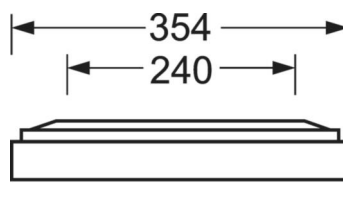

DEEP-LINK

<https://www.regiolum.de/ru/article/65714016170>

Ссылка	LED 4900lm 830
ηLB	100 %
Φ ↓/↑	100 % / 0 %
UGR поп./вдоль дисплей	18.3 / 18.5
	65° < 3000cd/m²

Механика

цвет корпуса	белый стандартный для электротехники RAL 9016
размеры (LxWxH/DxH)	1248mm x 354mm x 62mm
вес (нетто)	6.12kg
Кабельный ввод KE (X/Y)	0mm/0mm
Вид монтажа	Потолочная одиночная установка, Монтаж потолочных магистралей

размеры

L	1248 mm	Длина
B	354 mm	Ширина
H	62 mm	Высота
A1	1000 mm	Расстояние между точками крепежа при одиночной установке
A3	248 mm	Расстояние между точками крепежа между светильниками в световой п
A4	240 mm	Расстояние между точками крепежа (ширина)
X	0 mm	Расстояние от ввода проводов до середины светильника по оси X (вдо
Y	0 mm	Расстояние от ввода проводов до середины светильника по оси Y (поп