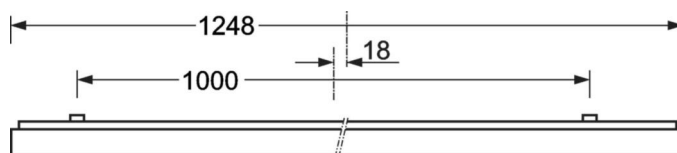

DEEP-LINK

<https://www.regiolum.de/ru/article/65714016170>

Ссылка	LED 4900lm 830
ηLB	100 %
Φ ↓/↑	100 % / 0 %
UGR поп./вдоль дисплей	18.3 / 18.5
	65° < 3000cd/m²

Механика

цвет корпуса	белый стандартный для электротехники RAL 9016
размеры (LxWxH/DxH)	1248mm x 354mm x 62mm
вес (нетто)	6.12kg
Кабельный ввод KE (X/Y)	0mm/0mm
Вид монтажа	Потолочная одиночная установка, Монтаж потолочных магистралей

размеры

L	1248 mm	Длина
B	354 mm	Ширина
H	62 mm	Высота
A1	1000 mm	Расстояние между точками крепежа при одиночной установке
A3	248 mm	Расстояние между точками крепежа между светильниками в световой п
A4	240 mm	Расстояние между точками крепежа (ширина)
X	0 mm	Расстояние от ввода проводов до середины светильника по оси X (вдо
Y	0 mm	Расстояние от ввода проводов до середины светильника по оси Y (поп